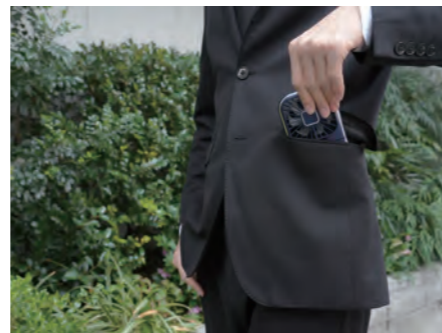

5WAY	風量 5 段階
安全性の高い準固体電池	電池容量2000mAh
充電式	

サイズ W8.1×D2×H16.9cm  
 重量 135g  
 規格 DC5V 1A  
 JAN ①4979966 573902  
 ②4979966 573919

①H (グレー)

②A (ネイビー)

お好みの角度で、スマホスタンド兼卓上ファンとして使えます。

ポケットに入る薄型タイプ。

ネックストラップでハンズフリーで使えます。