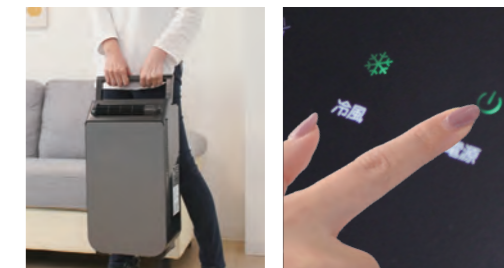

女性でも持ち運びが簡単。使いたい場所にすぐ移動できます。

使っていないときは目立たず、触れると点灯する操作パネル。