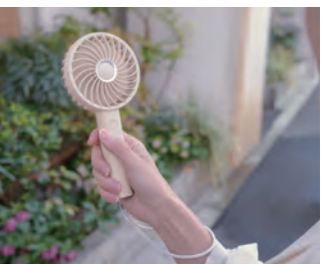

スマホが置けるスタンド付き。

スタンド付きスリムファン

YM-502GE

- 置いて使えるスタンダー一体型
- カラビナ付き

充電電池 : リチウムイオン電池3.7V 1200mAh 4.44Wh
充電時間 : 約2時間15分*1
連続使用时间 : 約1時間50分~4時間*2
付属品 : 充電用USB Type-Cケーブル

スタンダー一体型	風量 3 段階
充電式	電池容量1200mAh

サイズ W7.5×D2.5×H14.7cm
重量 80g
定格 DC5V 800mA
JAN 4979966 573698