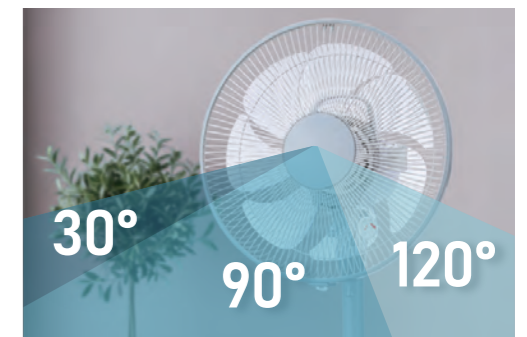

※アロマオイルは別途購入。

サイズ W36×D36.1×H66.8(82.6)cm  
 重量 3.1g  
 消費電力 23W(50/60 Hz)  
 JAN ①4979966 574411  
 ②4979966 574428

①C (ベージュ)

②AH (ブルーグレー)

お好みのアロマオイルを、後ガードのアロマホルダーにセットできます。

お好みの首振り範囲を設定し、風を届けます。

カットガラス風ベースで清涼感アップ。