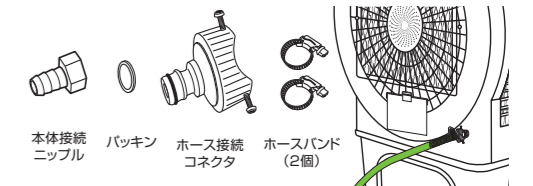

エアコンが効きにくい広い場所に左右・背面の3面に搭載した大型フィルターで一気に関風を気化熱冷却し、大型羽根とルーバーでワイドに拡散させます。

水道との直結で涼風モードの連続運転も付属のコネクタでホースを繋いで、水道から自動給水ができます。水タンクが満水になると給水は自動でストップします。