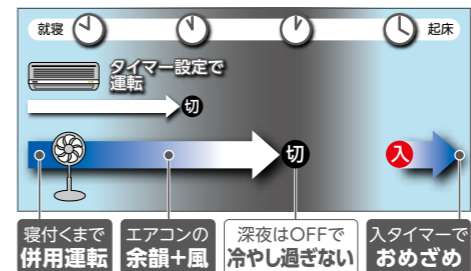

お部屋の空気を一気に換気

換気10分 モーター回転数をアップさせ、より強い風を作り出します。10分間パワフルな風でお部屋の空気を一気に循環させた後、元の風量に自動で戻ります。

適応畳数

適応畳数 ~14畳 サーキュレーターの適応畳数の広さは、風量に基づいた当社基準による目安です。

エコ運転なら人感センサー

人感センサー 人を感じ、自動で運転をオン・オフする機能です。消し忘れ防止で節電効果にもなります。

同時に使って快眠&省エネ! 切タイマー・入タイマー

入/切タイマー エアコンと上手に組み合わせれば、夜は部屋を冷やし過ぎず快適に、朝もすがすがしく起床できます。

【ご使用例】エアコンと併用し、扇風機のタイマーを3時間後に切タイマー3時間後に入タイマーを設定した時。

YUASA 1+ (ワンプラス)

YUASA 1+ “ちょっといいカタチに”をコンセプトに企画された家電シリーズです。

| | |
|-------------------------|---|
| 組立不要 | 組立不要完成品 / 組み立て不要で、箱から出したらずに使える。 |
| 51cm コンパクト | コンパクト扇 / 場所を取らず収納にも有利な小型タイプ。値は最小値を表しています。 |
| 98cm ハイポジション | ハイポジション扇 / 家具に風を寄せない背の高いタイプ。値は最大値を表しています。 |
| リモコン | リモコン・フルリモコン / フルリモコンは首振りもリモコンで操作できます。 |
| メッシュ | メッシュガード / ガードにうっかりさわっても指が入りにくい。前後がメッシュ状のガードです。 |
| 3D首振り (8の字立体首振り) | 3D首振り (8の字立体首振り) / 立体首振り、お部屋の空気を循環させます。 |
| 充電式 | 充電式 / 充電してコードレスで使用できます。 |
| 風量8段階 | 風量切替 / 表示の段数で好みの風量を選べます。 |
| 羽根径 30cm | 羽根径 / 羽根のサイズを表しています。 |
| 切タイマー 6 | 切タイマー / 時間が経過すると自動的に電源が切れます。値は設定できる最大時間です。 |
| 入タイマー 6 | 入タイマー / 時間が経過すると自動的に電源が入ります。値は設定できる最大時間です。 |
| 快速入タイマー 6 | 快速入タイマー / 入タイマー設定時に、より細やかな運転設定ができます。 |
| 上下首振り 手動 | 上下首振り・左右首振り / 自動は自動で首振りします。手動は首の角度を手動で設定できます。 |
| リズム風 | リズム風 / リズムカlicalにめらかに、より自然の風に近い心地よい風です。 |
| おやすみ風 | おやすみ風 / 時間の経過とともに徐々に風が弱くなり、自動的に2時間オフタイマーへ連動します。 |
| スイングルーバー | スイングルーバー / 電動で爽やかな風を拡散します。 |
| 表示部消灯 | 表示部消灯 / 操作部のLED表示を消灯できます。 |
| ロング電源コード | ロング電源コード / 壁掛扇の一般的な取り付け位置にちょうど良い長さの2.1m電源コード。 |
| 5.8ℓタンク | タンク容量 / 記載容量の水が入ります。 |
| 水タンク取り出し可 | 水タンク取り出し可 / 水タンクを取り外して給水でき、お手入れも手軽です。 |
| アルミ羽根 | アルミ羽根 / 耐久性があり、蒸気や油煙の多い場所にも適しています。 |
| 安全装置 | 安全装置 / モーターの異常過熱を感知し、自動的に回路の遮断を行います。 |
| 8時間自動OFF | 切り忘れ防止機能 / 運転開始後、操作しないまま8時間経過すると自動的に電源が切れます。 |