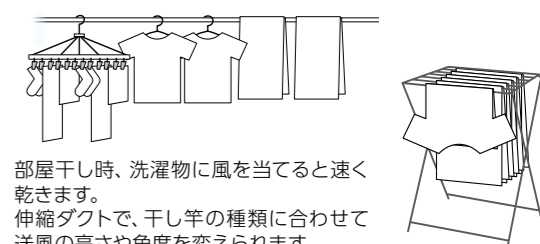

YNMC-5E

狙った場所を涼しくできる 曲げ伸ばしダクト付きクーラー
吹出口温度差 約-8℃*

- コンパクトサイズで運びやすい
- 満水時自動停止機能
- 伸縮ダクト付き

※60Hz、室温30℃、湿度60%時の吹出温度差。
使用環境により異なります。

| |
|------------|
| 冷風 |
| 送風 |
| 0.7ℓドレンタンク |
| 水タンク取り出し可 |

どこでもエアコン

カラー W (ホワイト)
JAN 4979966 571793
サイズ W29.5×D29.5×H44cm
重量 13.0kg

ダクトは伸縮タイプ(約18~50cm)

ダクトは伸ばしたり曲げたりして、お好きな方向に自由に向けられます。

送風モードで家事を時短

部屋干し時、洗濯物に風を当てると速く乾きます。
伸縮ダクトで、干し竿の種類に合わせて送風の高さや角度を変えられます。

エアコンの冷風が苦手な方に 水を使った自然な涼しさでクールダウン

YK-670ER

- らくらく取り出し水タンク
- リモコン付き

| |
|-----------|
| 風量3段階 |
| 3.8ℓタンク |
| 涼風 |
| 送風 |
| 上下ルーバー 手動 |
| 左右ルーバー 自動 |
| 切タイマー 6 |
| 入タイマー 6 |
| リズム風 |
| おやすみ風 |
| 水タンク取り出し可 |
| 8時間自動OFF |