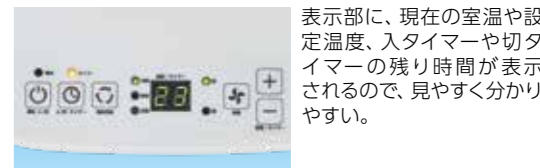

見やすい表示部

表示部に、現在の室温や設定温度、入タイマーや切タイマーの残り時間が表示されるので、見やすく分かりやすい。