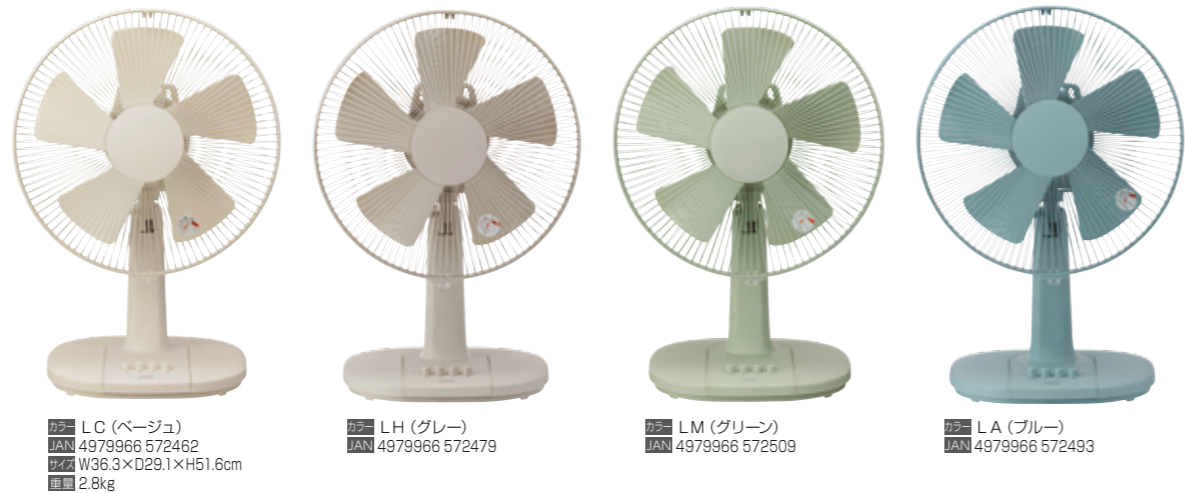

カラー LH (グレー)
JAN 4979966 572479

カラー LM (グリーン)
JAN 4979966 572509

カラー LA (ブルー)
JAN 4979966 572493

カラー LC (ベージュ)
JAN 4979966 572462
サイズ W36.3×D29.1×H51.6cm
重量 2.8kg