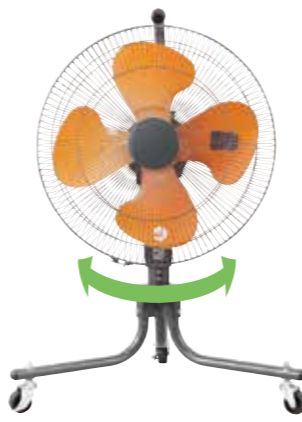

高い所に取り付けても入・切と風量が調整ができる有線リモコン付き。

カラー G (グレー)
JAN 4979966 482921
サイズ W51.5×D33×H72cm
重量 6.0kg

YFC-458T

• 45cmキャスター

- 安全装置 プロテクター付きモーター

- 風量3調整
- 首振
- 首折れ4段階
- 羽根径 45cm

カラー G (グレー)
JAN 4979966 482938
サイズ W63×D51×H85.5cm
重量 7.5kg