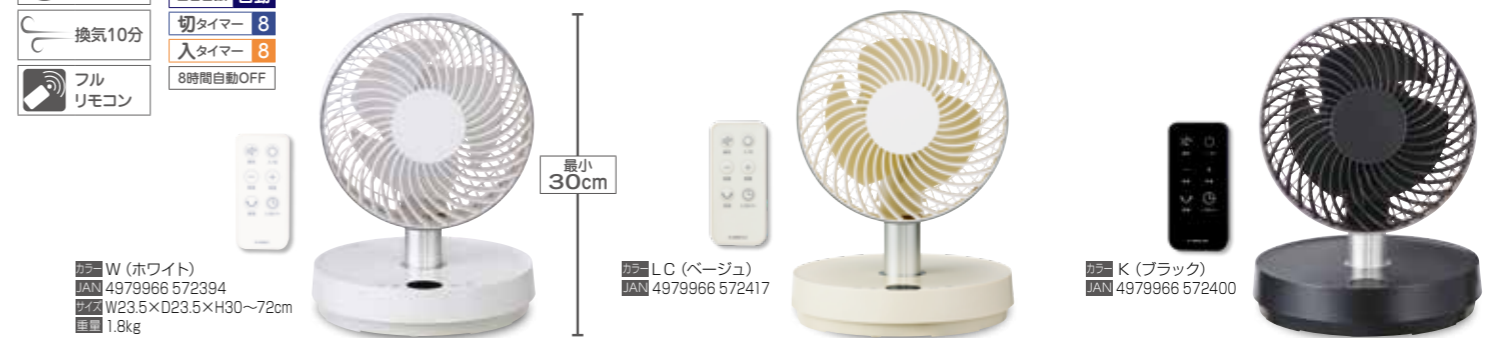

邪魔にならずにスッキリ収納

- 最小53センチ、最大75.5センチまで伸縮
- コンパクト収納
- 左右首振3段階
- 8段階の风量調節
- 伸縮らくらくスライドパイプ
- 快適入タイマー付きの便利な入/切Wタイマー
- 首振りリモコンで操作可能

- YUASA 1+**
- DC 省エネ・静音 DCモーター
 - 静音 微風 カムフラ微風
 - 入/切 Wタイマー
 - フルリモコン

ベースに収納すると
 高さ約14cm!!

使用シーンに合わせて使える

YCL-D183FFR

コンパクトなのにパワフル!
 自由度アップで使いやすい

- 後ガードも外せる お手入れ簡単ガード
 - 最小30センチ、最大72センチまで伸縮
 - 約90°上向き
 - 伸縮らくらくスライドパイプ
 - 入タイマー/切タイマー機能*
 - 首振りリモコンで操作可能
- *入/切併用使用はできません。

＼工具不要/ ＼サッと外せる/ いつも清潔

- 適用 対応 ~16畳
- 風量 8段階
 羽根径 15.5cm
- DC 省エネ・静音 DCモーター
- 上下首振 手動
 左右首振 自動
- 換気 10分
- 切タイマー 8
 入タイマー 8
 8時間自動OFF
- フルリモコン

YGT-CL158F

シンプルで使いやすい

- 後ガードも外せる お手入れ簡単ガード
- 最小40センチ、最大72センチまで高さ5段階

＼工具不要/ ＼サッと外せる/ いつも清潔

- 適用 対応 ~18畳
- 風量 3段階
 羽根径 15cm
- 上下首振 手動
 左右首振 自動

- カラー W (ホワイト)
 JAN 4979966 572745
 サイズ W25.3×D24.0×H40(72)cm
 重量 3.0kg