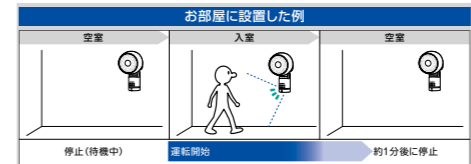

お部屋の空気を一気に換気

換気10分 モーター回転数をアップさせ、より強い風を作り出します。10分間パワフルな風でお部屋の空気を一気に循環させた後、元の風量に自動で戻ります。

適応畳数

適応畳数 ~14畳 サーキュレーターの適応畳数の広さは、風量に基づいた当社基準による目安です。

エコ運転なら人感センサー

人感センサー 人を感じ、自動で運転をオン・オフする機能です。消し忘れ防止で節電効果にもなります。

同時に使って快眠&省エネ! 切タイマー・入タイマー

入/切タイマー エアコンと上手に組み合わせれば、夜は部屋を冷やし過ぎず快適に、朝もすがすがしく起床できます。

【ご使用例】エアコンと併用し、扇風機のタイマーを3時間後に切タイマー3時間後に入タイマーを設定した時。

YUASA 1+ (ワンプラス)

YUASA 1+ “ちょっといいカタチに”をコンセプトに企画された家電シリーズです。

| | |
|-------------------------|---|
| 組立不要 | 組立不要完成品 / 組み立て不要で、箱から出したらずに使える。 |
| 51cm コンパクト | コンパクト扇 / 場所を取らず収納にも有利な小型タイプ。値は最小値を表しています。 |
| 98cm ハイポジション | ハイポジション扇 / 家具に風を寄せない背の高いタイプ。値は最大値を表しています。 |
| リモコン | リモコン・フルリモコン / フルリモコンは首振りもリモコンで操作できます。 |
| メッシュ | メッシュガード / ガードにうっかりさわっても指が入りにくい。前後がメッシュ状のガードです。 |
| 3D首振り (8の字立体首振り) | 3D首振り (8の字立体首振り) / 立体首振り、お部屋の空気を循環させます。 |
| 充電式 | 充電式 / 充電してコードレスで使用できます。 |
| 風量8段階 | 風量切替 / 表示の段数で好みの風量を選べます。 |
| 羽根径 30cm | 羽根径 / 羽根のサイズを表しています。 |
| 切タイマー 6 | 切タイマー / 時間が経過すると自動的に電源が切れます。値は設定できる最大時間です。 |
| 入タイマー 6 | 入タイマー / 時間が経過すると自動的に電源が入ります。値は設定できる最大時間です。 |
| 快速入タイマー 6 | 快速入タイマー / 入タイマー設定時に、より細やかな運転設定ができます。 |
| 上下首振り 手動 | 上下首振り・左右首振り / 自動は自動で首振りします。手動は首の角度を手動で設定できます。 |
| リズム風 | リズム風 / リズムカlicalにめらかに、より自然の風に近い心地よい風です。 |
| おやすみ風 | おやすみ風 / 時間の経過とともに徐々に風が弱くなり、自動的に2時間オフタイマーへ連動します。 |
| スイングルーバー | スイングルーバー / 電動で爽やかな風を拡散します。 |
| 表示部消灯 | 表示部消灯 / 操作部のLED表示を消灯できます。 |
| ロング電源コード | ロング電源コード / 壁掛扇の一般的な取り付け位置にちょうど良い長さの2.1m電源コード。 |
| 5.8ℓタンク | タンク容量 / 記載容量の水が入ります。 |
| 水タンク取り出し可 | 水タンク取り出し可 / 水タンクを取り外して給水でき、お手入れも手軽です。 |
| アルミ羽根 | アルミ羽根 / 耐久性があり、蒸気や油煙の多い場所にも適しています。 |
| 安全装置 | 安全装置 / モーターの異常過熱を感知し、自動的に回路の遮断を行います。 |
| 8時間自動OFF | 切り忘れ防止機能 / 運転開始後、操作しないまま8時間経過すると自動的に電源が切れます。 |