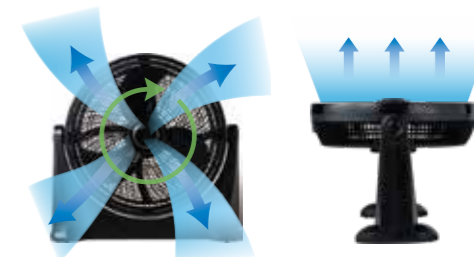

扇風機より大きな45cmの羽根が、約90°上向きまで角度調整し回転ルーバーで、空気をワイドに拡散します。