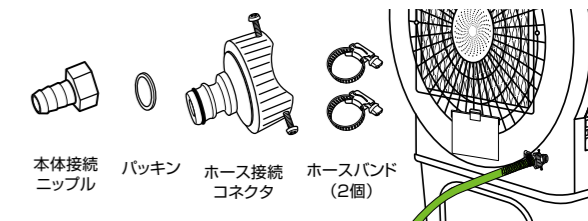

カラー ホワイト
JAN 4979966 571786
サイズ W77.8×D49.4×H119.3cm
重量 20.8kg

119.3cm

エアコンが届きにくい広い場所の暑さ対策に

左右・背面の3面に搭載した大型フィルターで一気に風を気化熱冷却し、大型羽根とルーバーでワイドに拡散させます。

水道との直結で涼風モードの連続運転もできる

付属のコネクタでホースを繋いで水道から自動給水ができます。水タンクが満水になると給水は自動でストップします。