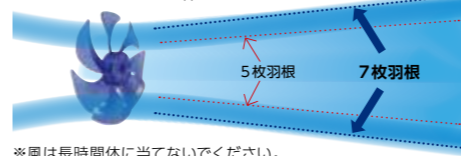

静音 一番弱い風量で運転したときの羽根の回転数を当社従来品より約35%ダウンさせた、より静かでやさしい究極の微風です。
※DCモーターを使用した一部の機種に搭載

微風 弱よりさらに弱く心地よい微風です。
※風量4段階切替の機種に搭載

7枚羽根がワイド&やわらかな風を実現

7枚羽根 巻き込むように風を集め、広範囲に風を送り出します。小さな風もムラなく逃さず運び、よりやさしい微風を作ります。

お手入れ簡単ガード