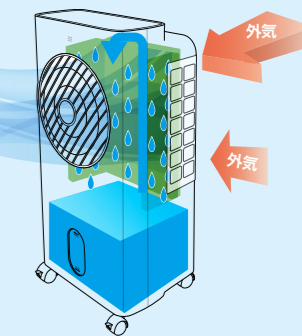

水風扇の涼風のしくみ

“気化熱冷却”で風をクールダウン

水を含んだフィルターに空気が通る際、水の蒸発が起こり気化熱が奪われ涼風になります。