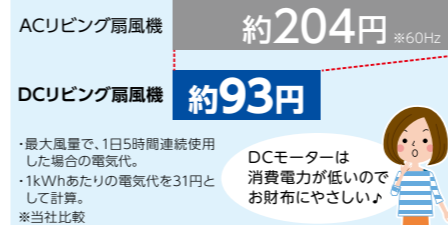

1. モーター音が静か

2. より細かい風量調整が可能

ウルトラ微風～強風まで好みの風を選べます。

3. 省エネで電気代の節約になる

ACモーターの扇風機に比べて消費電力が少なく、電気代がお得です。

ひと月あたりの電気代の比較

“より心地よい”風を追求

心地よく やさしい風で 赤ちゃんやご年配の方も快適に