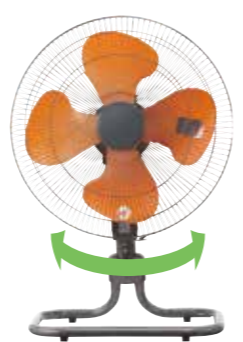

カラー G (グレー)
JAN 4979966 482945
サイズ W51.5×D31×H71cm
重量 6.0kg

2024年扇風機仕様一覧表

※送風使用時