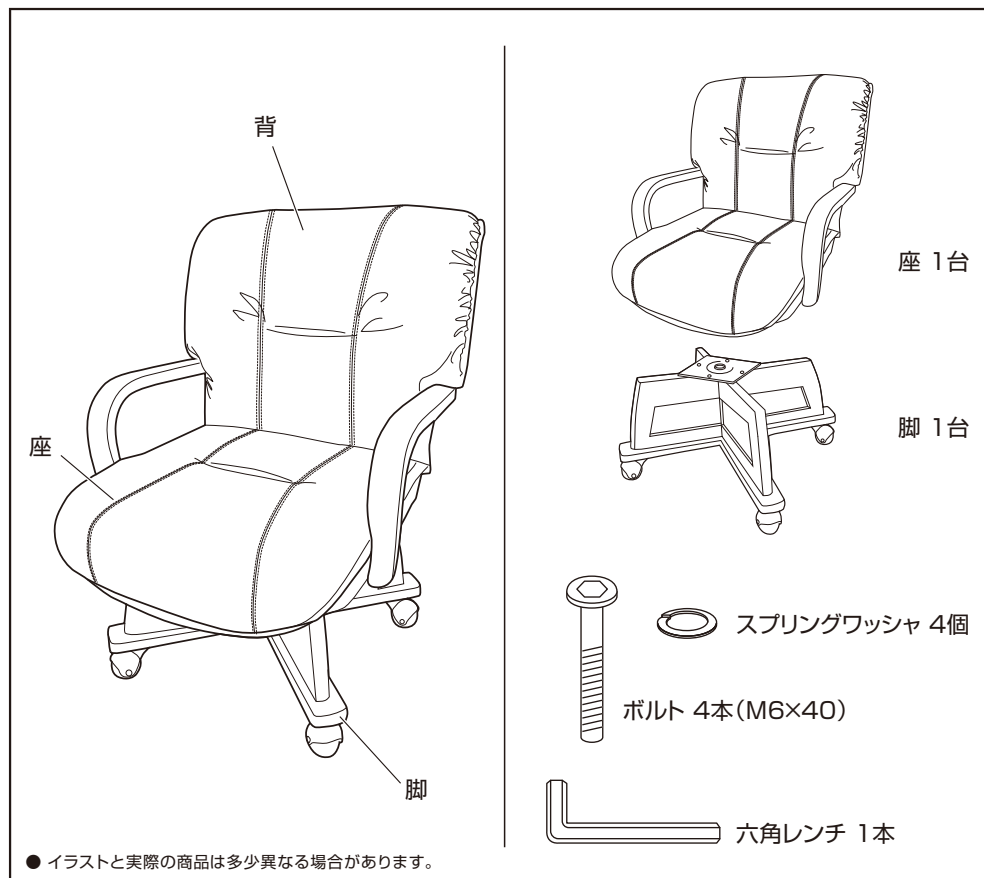

Ⓑ

肘付キャスターチェア

PWX-A570(NA) / PWX-A570(DG)

取扱説明書

このたびは本製品をお買い上げいただき、まことにありがとうございました。ご使用前にこの取扱説明書をよくお読みの上、正しくご使用ください。なお、この取扱説明書はいつでも見る事ができるように、大切に保存してください。

組み立て完成図と組み立て部品

組み立て方

脚を座板に取り付けてください

下図のように座を裏返して置いてください。布やカーペットのある場所で行い、商品や床、壁、既存の家具などにキズが付かないようご注意ください。その上に脚を置き、座板の取り付け穴を合わせてください。脚を座板の取り付け穴が見える位置で、1ヶ所ずつ順番にワッシャとボルトを取り付けてください。

※ボルトにゆるみがあると脚がはずれることがありますのでご注意ください。

● イラストと実際の商品は多少異なる場合があります。