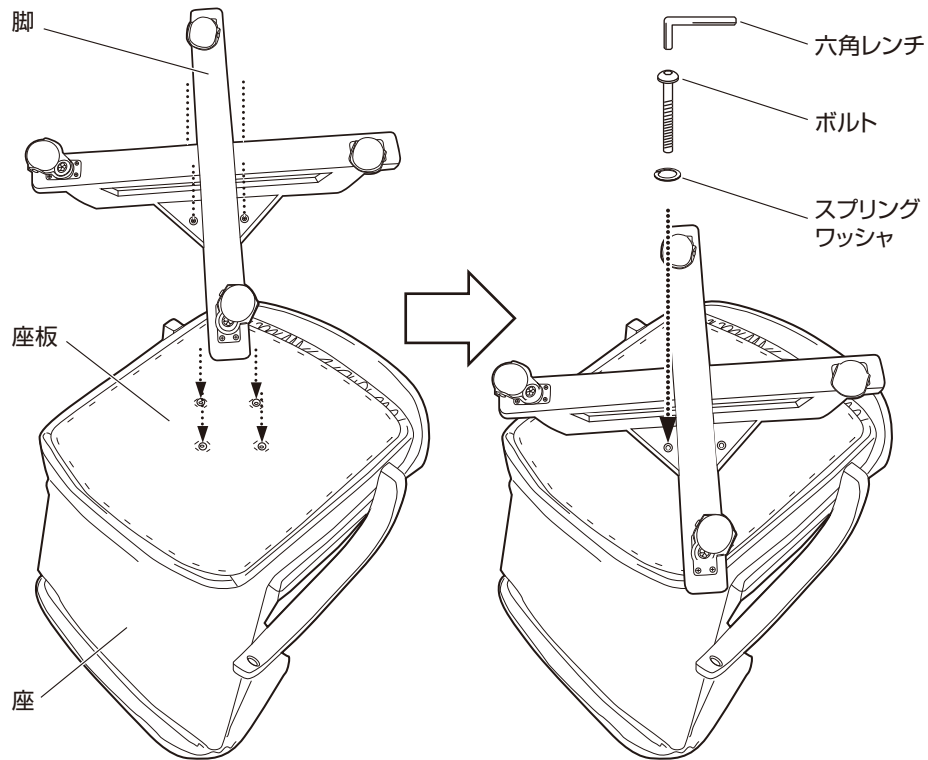

Ⓑ

肘付キャスターチェア

PWX-A570(NA) / PWX-A570(DG)

取扱説明書

このたびは本製品をお買い上げいただき、まことにありがとうございました。ご使用前にこの取扱説明書をよくお読みの上、正しくご使用ください。なお、この取扱説明書はいつでも見る事ができるように、大切に保存してください。

組み立て完成図と組み立て部品

組み立て方

脚を座板に取り付けてください

下図のように座を裏返して置いてください。布やカーペットのある場所で行い、商品や床、壁、既存の家具などにキズが付かないようご注意ください。その上に脚を置き、座板の取り付け穴を合わせてください。脚を座板の取り付け穴が見える位置で、1ヶ所ずつ順番にワッシャとボルトを取り付けてください。

※ボルトにゆるみがあると脚がはずれることがありますのでご注意ください。

● イラストと実際の商品は多少異なる場合があります。