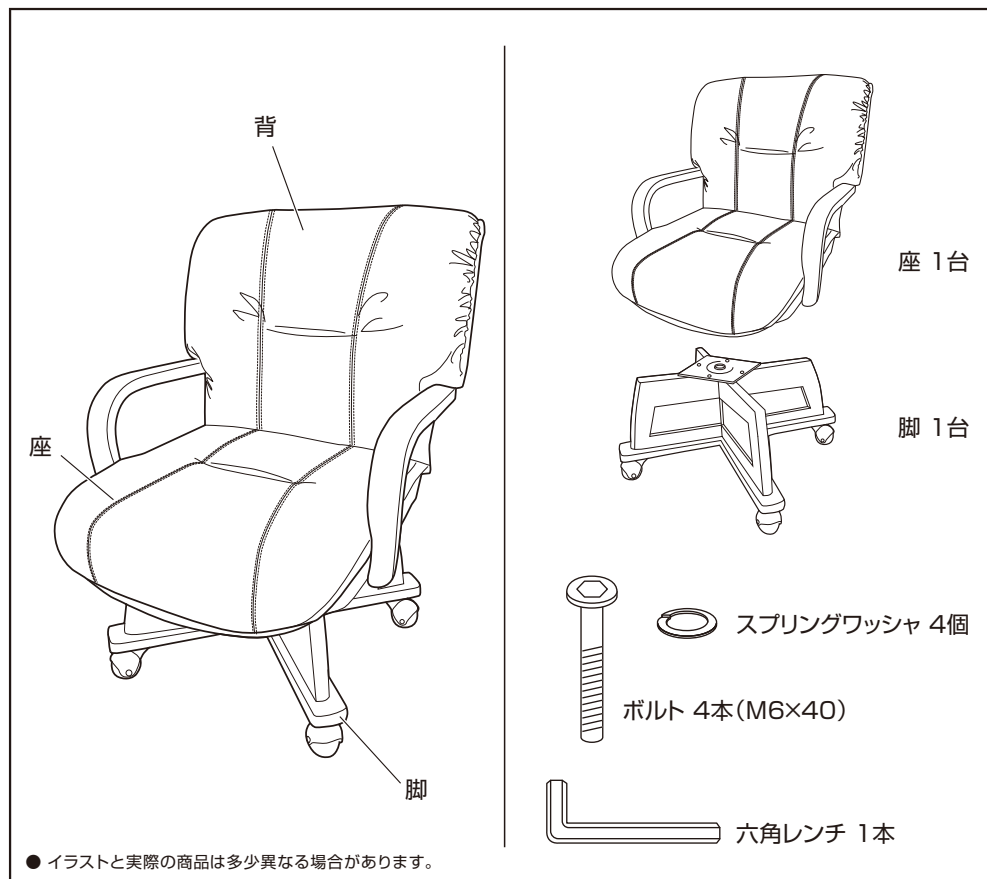

Ⓓ

肘付キャスターチェア PWX-A570(NA) / PWX-A570(DG)

取扱説明書

このたびは本製品をお買い上げいただき、まことにありがとうございました。

ご使用前にこの取扱説明書をよくお読みの上、正しくご使用ください。

なお、この取扱説明書はいつでも見る事ができるように、大切に保存してください。

組み立て完成図と組み立て部品

組み立て方