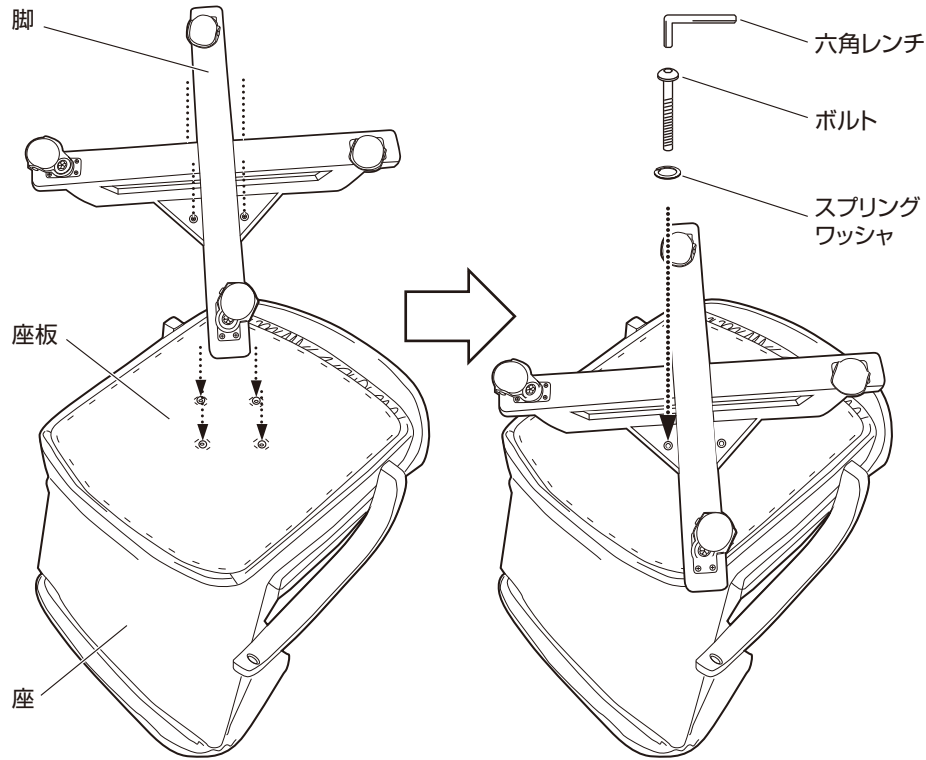

Ⓓ

肘付キャスターチェア PWX-A570(NA) / PWX-A570(DG)

取扱説明書

このたびは本製品をお買い上げいただき、まことにありがとうございました。

ご使用前にこの取扱説明書をよくお読みの上、正しくご使用ください。

なお、この取扱説明書はいつでも見る事ができるように、大切に保存してください。

組み立て完成図と組み立て部品

組み立て方

脚を座板に取り付けてください

下図のように座を裏返して置いてください。布やカーペットのある場所で行い、商品や床、壁、既存の家具などにキズが付かないようご注意ください。その上に脚を置き、座板の取り付け穴を合わせてください。脚を座板の取り付け穴が見える位置で、1ヶ所ずつ順番にスプリングワッシャとボルトを取り付けてください。

※ボルトにゆるみがあると脚がはずれることがありますのでご注意ください。

●イラストと実際の商品は多少異なる場合があります。