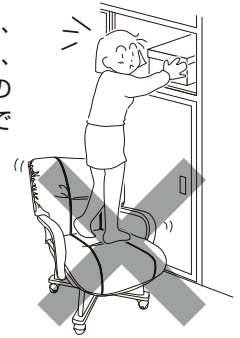

脚を座板に取り付けてください

下図のように座を裏返して置いてください。布やカーペットのある場所で行い、商品や床、壁、既存の家具などにキズが付かないようご注意ください。その上に脚を置き、座板の取り付け穴を合わせてください。脚を座板の取り付け穴が見える位置で、1ヶ所ずつ順番にスプリングワッシャとボルトを取り付けてください。

※ボルトにゆるみがあると脚がはずれることがありますのでご注意ください。

●イラストと実際の商品は多少異なる場合があります。

注意 脚の取り付けの際は、指を挟まないよう注意して取り扱ってください。

！ ご使用上の注意

肘や背もたれの部分に乗ったり腰かけたりしないでください。転倒やケガをしたり、商品の破損や変形の原因となりますのでご注意ください。

椅子の上にとったり、跳びはねたり、不安定な姿勢で腰掛けたりしないでください。転倒やケガをしたり、商品の破損や変形の原因となりますのでご注意ください。

座った状態で椅子を傾けないでください。安定が悪くなって、転倒やケガをしたり、商品の破損や変形の原因となりますのでご注意ください。

座る目的以外の使用はしないでください。安定が悪くなって、転倒やケガをしたり、商品の破損や変形の原因となりますのでご注意ください。

幼児一人では使用させないでください。転倒やケガをしたり、商品の破損や変形の原因となりますのでご注意ください。

電源スイッチを入れたこたつの中に、椅子を押し込んだまま放置しないでください。変色したり、火災の恐れがあります。

椅子座面の前方または前方片側部分に座り、力を加えますと、椅子のバランスを崩し、転倒してケガや破損の恐れがありますのでご注意ください。