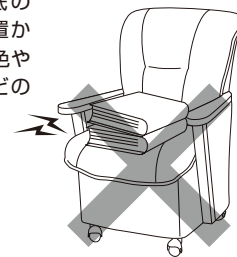

⚠️ ご使用上の注意

座面の上には長時間物を置かないでください。
座面の変色、変形の原因になります。熱いものや水に濡れたもの、底のザラついたものを置かないでください。変色やキズ、カビ、サビなどの原因になります。