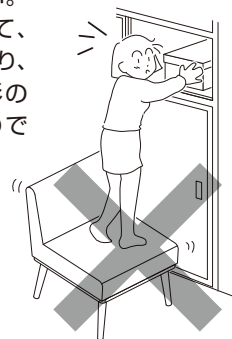

下図のように座を裏返して置いてください。布やカーペットのある場所で行い、商品や床、壁、既存の家具などにキズが付かないようご注意ください。脚を脚取り付け金具の穴に合わせて、1ヶ所ずつ順番に取り付けてください。

※ゆるみがあると脚がはずれることがありますのでご注意ください。

● イラストと実際の商品は多少異なる場合があります。

注意

脚の取り付けの際は、指を挟まないよう注意して取り扱ってください。

ご使用上の注意

背もたれの部分に乗ったり腰かけたりしないでください。転倒やケガをしたり、商品の破損や変形の原因となりますのでご注意ください。

椅子の上にとったり、跳びはねたり、不安定な姿勢で腰掛けたりしないでください。転倒やケガをしたり、商品の破損や変形の原因となりますのでご注意ください。

座った状態で椅子を傾けないでください。安定が悪くなって、転倒やケガをしたり、商品の破損や変形の原因となりますのでご注意ください。

座る目的以外の使用はしないでください。安定が悪くなって、転倒やケガをしたり、商品の破損や変形の原因となりますのでご注意ください。

幼児一人では使用させないでください。転倒やケガをしたり、商品の破損や変形の原因となりますのでご注意ください。

電源スイッチを入れたこたつの中に、椅子を押し込んだまま放置しないでください。変色したり、火災の恐れがあります。

椅子座面の前方または前方片側部分に座り、力を加えますと、椅子のバランスを崩し、転倒してケガや破損の恐れがありますのでご注意ください。