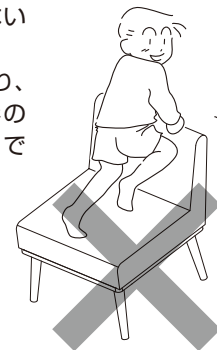

Ⓔ

チェア DC-R55(MB)

取扱説明書

このたびは本製品をお買い上げいただき、まことにありがとうございました。
ご使用前にこの取扱説明書をよくお読みの上、正しくご使用ください。
なお、この取扱説明書はいつでも見る事ができるように、大切に保存してください。

組み立て完成図と組み立て部品

● イラストと実際の商品は多少異なる場合があります。

組み立て方

脚を座板に取り付けてください

下図のように座を裏返して置いてください。布やカーペットのある場所で行い、商品や床、壁、既存の家具などにキズが付かないようご注意ください。脚を脚取り付け金具の穴に合わせて、1ヶ所ずつ順番に取り付けてください。

※ゆるみがあると脚がはずれることがありますのでご注意ください。

● イラストと実際の商品は多少異なる場合があります。

注意

脚の取り付けの際は、指を挟まないよう注意して取り扱ってください。

ご使用上の注意

背もたれの部分に乗ったり腰かけたりしないでください。転倒やケガをしたり、商品の破損や変形の原因となりますのでご注意ください。

椅子の上にとったり、跳びはねたり、不安定な姿勢で腰掛けたりしないでください。転倒やケガをしたり、商品の破損や変形の原因となりますのでご注意ください。

座った状態で椅子を傾けないでください。安定が悪くなって、転倒やケガをしたり、商品の破損や変形の原因となりますのでご注意ください。