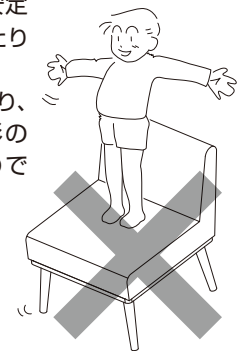

Ⓔ

チェア DC-R55(MB)

取扱説明書

このたびは本製品をお買い上げいただき、まことにありがとうございました。
ご使用前にこの取扱説明書をよくお読みの上、正しくご使用ください。
なお、この取扱説明書はいつでも見る事ができるように、大切に保存してください。

組み立て完成図と組み立て部品

● イラストと実際の商品は多少異なる場合があります。

組み立て方

脚を座板に取り付けてください

下図のように座を裏返して置いてください。布やカーペットのある場所で行い、商品や床、壁、既存の家具などにキズが付かないようご注意ください。脚を脚取り付け金具の穴に合わせて、1ヶ所ずつ順番に取り付けてください。

※ゆるみがあると脚がはずれることがありますのでご注意ください。

● イラストと実際の商品は多少異なる場合があります。

注意

脚の取り付けの際は、指を挟まないよう注意して取り扱ってください。

ご使用上の注意

背もたれの部分に乗ったり腰かけたりしないでください。転倒やケガをしたり、商品の破損や変形の原因となりますのでご注意ください。

椅子の上にとったり、跳びはねたり、不安定な姿勢で腰掛けたりしないでください。転倒やケガをしたり、商品の破損や変形の原因となりますのでご注意ください。

座った状態で椅子を傾けないでください。安定が悪くなって、転倒やケガをしたり、商品の破損や変形の原因となりますのでご注意ください。