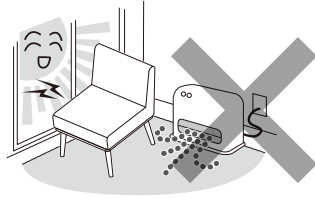

⚠️ ご使用上の注意

座面の上には長時間物を置かないでください。座面の変色、変形の原因になります。熱いものや水に濡れたもの、底のザラついたものを置かないでください。変色やキズ、カビ、サビなどの原因になります。

直射日光の当たる場所や暖房器具の近くで高温になる場所、湿度の高い場所などでは使用しないでください。火災や商品の変形、変色など家具を著しく傷める原因になります。

座面がフローリングや畳などの場合は、敷物を敷いてから設置してください。床面のキズの防止になります。

床面の平らな場所に水平になるように置いてください。転倒やケガの原因になります。また商品の変形の原因にもなります。

お手入れの方法

- ・脚は取り付けが確かかどうか、定期的に点検して下さい。
- ・毎日のお手入れは、やわらかい乾いた布で軽く拭いてください。
- ・万一、汚れた時は中性洗剤を3～5%程度にぬるま湯で薄め、やわらかい布をひたし、よく絞って表面を拭き取ってください。そのあと水でひたした布で洗剤液を拭き取り、やわらかい乾いた布で軽く拭いた後、自然乾燥させてください。
- ・虫害を発見した場合は、ただちに殺虫や防虫をしてください。放置すると虫害が拡大する恐れがあります。