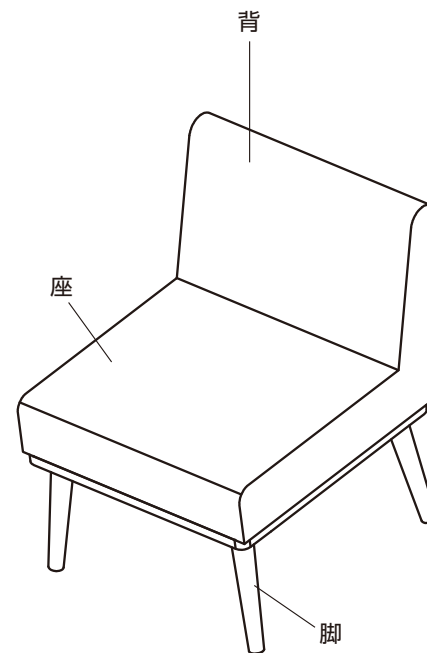

Ⓔ

チェア DC-R55(MB)

取扱説明書

このたびは本製品をお買い上げいただき、まことにありがとうございました。
ご使用前にこの取扱説明書をよくお読みの上、正しくご使用ください。
なお、この取扱説明書はいつでも見る事ができるように、大切に保存してください。

組み立て完成図と組み立て部品

● イラストと実際の商品は多少異なる場合があります。

組み立て方

脚を座板に取り付けてください