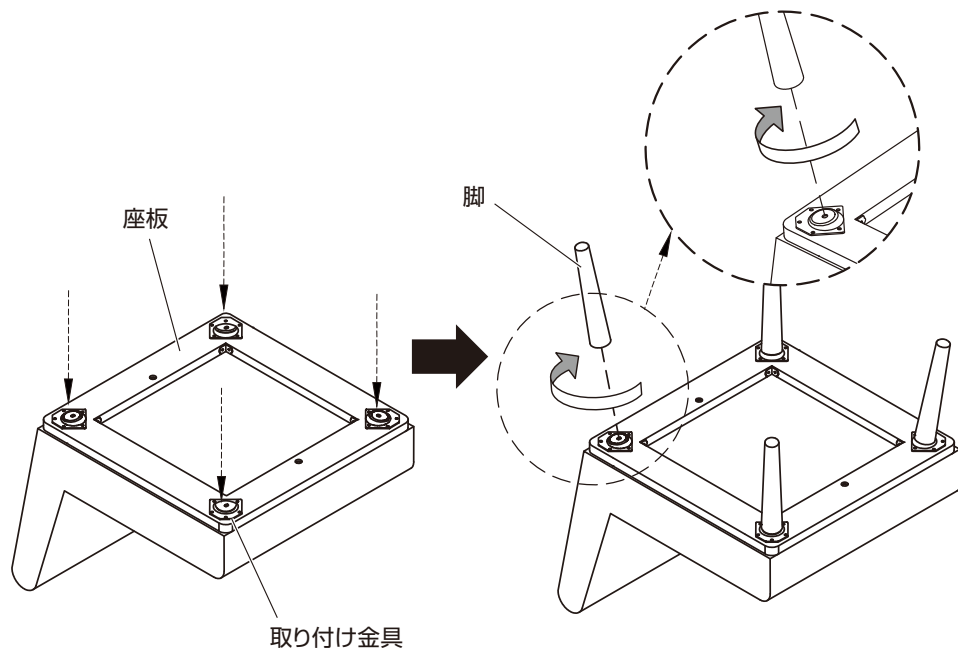

Ⓔ

チェア DC-R55(MB)

取扱説明書

このたびは本製品をお買い上げいただき、まことにありがとうございました。
ご使用前にこの取扱説明書をよくお読みの上、正しくご使用ください。
なお、この取扱説明書はいつでも見る事ができるように、大切に保存してください。

組み立て完成図と組み立て部品

● イラストと実際の商品は多少異なる場合があります。

組み立て方

脚を座板に取り付けてください

下図のように座を裏返して置いてください。布やカーペットのある場所で行い、商品や床、壁、既存の家具などにキズが付かないようご注意ください。脚を脚取り付け金具の穴に合わせて、1ヶ所ずつ順番に取り付けてください。

※ゆるみがあると脚がはずれることがありますのでご注意ください。

● イラストと実際の商品は多少異なる場合があります。

注意

脚の取り付けの際は、指を挟まないよう注意して取り扱ってください。

ご使用上の注意