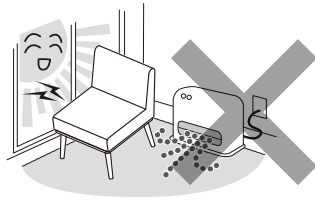

## ⚠️ ご使用上の注意

座面の上には長時間物を置かないでください。座面の変色、変形の原因になります。熱いものや水に濡れたもの、底のザラついたものを置かないでください。変色やキズ、カビ、サビなどの原因になります。

直射日光の当たる場所や暖房器具の近くで高温になる場所、湿度の高い場所などでは使用しないでください。火災や商品の変形、変色など家具を著しく傷める原因になります。

座面がフローリングや畳などの場合は、敷物を敷いてから設置してください。床面のキズの防止になります。

床面の平らな場所に水平になるように置いてください。転倒やケガの原因になります。また商品の変形の原因にもなります。

### 脚を座板に取り付けてください

下図のように座を裏返して置いてください。布やカーペットのある場所で行い、商品や床、壁、既存の家具などにキズが付かないようご注意ください。脚を取り付け金具の穴に合わせて、1ヶ所ずつ順番に取り付けてください。

※ゆるみがあると脚がはずれることがありますのでご注意ください。

● イラストと実際の商品は多少異なる場合があります。