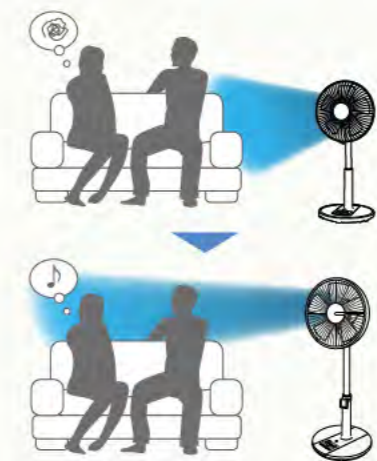

YUASAの二種類のガードタッチ機能

利便性を追求した、「タッチON・OFF」機能

ガードが電源代わりに。運転中にガードにさわると運転を停止し、再度さわると運転を再開します。操作の選択肢が広がります。

安全性を追求した、「タッチストップ」機能

小さなお子様のいるご家庭の「ひやり・ハット」対策に。ガードにさわると運転を一時停止します。

■タッチON・OFF機能付きリビング扇

YT-SS3710VFR

忙しい時、かがむのがつらい時に
“立ったままの姿勢”で操作できる便利なリビング扇

YT-SS3710VFRは、3つのラクラクON・OFF機能搭載!

上部スイッチで…

ガードにタッチで…

リモコンで…

- ■ガードにタッチでON・OFF操作
- ■上部操作パネル
- ■微風～4段階の風量調節
- ■首振りリモコンで操作可能

カラー W (ホワイト)
JAN 4979966484383
サイズ W36×D35×H68(83.5)cm 重量 3.1kg

上から操作できる

ガードにタッチでON・OFFできる

安全機能付き

10秒間ガードにさわった状態になると、あんしん機能が作動し運転をストップ。もしもの時に安心です。また、ご使用にならない時は主電源を切っておけば、うっかりガードにさわっても扇風機は動作しません。

スッキリボディ

操作パネルをモーター部に配置することにより、ベースの部分をすっきりさせました。前からは操作部が見えないので、お部屋の雰囲気をお損ねしません。

あぶない! 子どもがガードにさわった!
さわるとStop!!
タッチセンサー

ガードにさわるとストップする
もしもの時に安心な“タッチセンサー”扇風機

■タッチストップ機能付きリビング扇

YT-S3356VFR

- ■安心のタッチストップ機能
- ■首振りリモコンで操作可能
- ■微風～4段階の風量調節
- ■便利な入/切ツインタイマー付き

さわるとSTOP!!
微風

フルリモコン

- 風量 4段階
- 羽根径 30cm
- 切タイマー 6
- 入タイマー 6
- リズム風 A
- おやすみ風 A
- あんしん 切り忘れ防止機能
- コンパクト収納

カラー G (ゴールド)
JAN 4979966484444
サイズ W36×D36×H65(82)cm
重量 3.2kg

カラー S (シルバー)
JAN 4979966484437

カラー K (ブラック)
JAN 4979966484451

YT-S3213VR

- ■安心のタッチストップ機能
- ■リモコン付き

さわるとSTOP!!
リモコン

- 風量 3段階
- 羽根径 30cm
- 切タイマー 6
- リズム風 B
- おやすみ風 B
- あんしん 切り忘れ防止機能
- コンパクト収納

カラー W (ホワイト)
JAN 4979966485533
サイズ W36×D34×H67.5(84)cm
重量 2.9kg

■タッチストップ機能付き ハイリビング扇

YT-S3601VFR

最大106cmまで伸び、風がソファなどの家具に遮られにくい

- ■安心のタッチストップ機能
- ■首振りリモコンで操作可能
- ■微風～4段階の風量調節
- ■便利な入/切ツインタイマー付き

さわるとSTOP!!
微風

フルリモコン

- 106cm ハイポジション
- 風量 4段階
- 羽根径 30cm
- 切タイマー 6
- 入タイマー 6
- リズム風 A
- おやすみ風 A
- あんしん 切り忘れ防止機能
- コンパクト収納

カラー W (ホワイト)
JAN 4979966484499
サイズ W36×D36×H80.5(106)cm 重量 4.3kg

あぶない! 子どもがガードにさわった!
さわるとStop!!
タッチセンサー

うれしいWあんしん機能付き!

あんしん 1
運転中にガードをさわると安全装置が働いて運転を停止*します。
*停止後5秒経過すると、運転を再スタートします。

あんしん 2
さわっている状態が10秒以上続くと完全停止します。