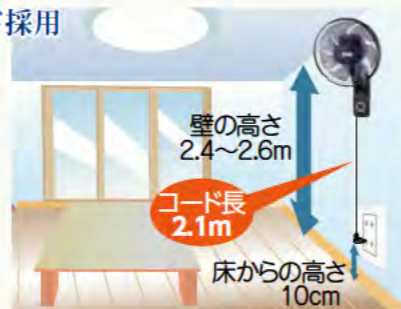

ハイリビング扇はP11にも掲載

小さなスペースを活用できる壁掛扇

壁掛扇

1. スペースを有効活用

壁を有効活用し、足元が広く使える壁掛扇。お子様の誤操作防止や、お部屋上部に溜まりがちな空気のかくはんに使えます。

2. 壁用ロング電源コード採用

壁掛扇の一般的な住宅での取り付け位置から、延長コード無しでコンセントに届く2.1mの電源コードは、YUASAだけの親切設計。

YTW-M373VFR