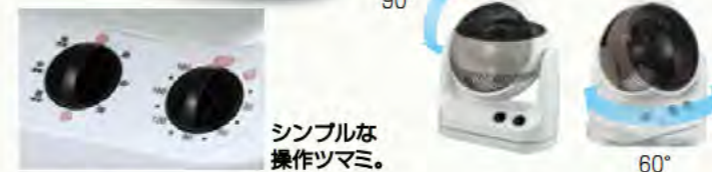

空気を循環させて温度のムラを解消

エアコンと一緒に使って 夏は足元に溜まった冷たい空気を、冬は天井に溜まった暖かい空気を循環し、お部屋の温度を上手に調整。

YCL-20VS

- 左右自動首振り
- 20センチ羽根

フルリモコン
風量3段階
羽根径 20cm
切タイマー 3
左右首振り 自動
上下首振り 手動

カラー WK (ホワイトブラック)
JAN 4979966484741
サイズ W32×D17.6×H37.4cm 重量 2.2kg