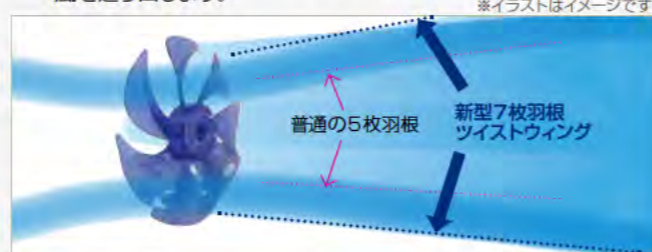

3. らせん状の7枚“ツイストウイング”で
ワイド&やわらかな風を実現

ツイストウイング7枚羽根が巻き込むように風を集め、広範囲に風を送り出します。

4. 「ちょっといい」1+リビング扇の便利な機能

操作しやすいボリュームスイッチ

なめらかな操作感のボリュームスイッチで、スムーズに操作できます。

8段階風量調整

静音ウルトラ微風～パワフル強風まで好みにより近い風を選べます。

同時に使って快眠&省エネ！切タイマー・入タイマー

エアコンと上手に組み合わせて使えば、夜は部屋を冷やし過ぎず快適に、朝もすがすがしく起床できます。

「切タイマー」を設定すると自動で電源が切れます。

「入タイマー」を設定すると自動で電源が入ります。

“首振り”もリモコンで操作

離れたところから首振り操作もできるフルリモコン付き。
8段階の風量調節は、リモコンでもなめらかな操作感のボリュームスイッチでスムーズに操作できます。

YT-DS3417VFR

8の字立体首振りに安全ストップ機能付

- ・さわるとストップ!! タッチセンサー
- ・8の字立体首振り
- ・静音ウルトラ微風～8段階の風量調節
- ・ツイストウイング
- ・ボリュームスイッチ
- ・便利な入/切ツインタイマー付き
- ・首振りもできるフルリモコン

カラー W (ホワイト)
JAN 4979966485595
サイズ W36×D36×H79(98)cm 3.4kg