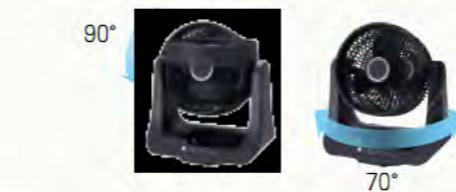

室温の調整や部屋干しの時短など、
日常生活に欠かせないサーキュレーター

■サーキュレーター

YCL-15VFR

- ■左右自動首振り
- ■15センチ羽根

NEW!
新商品

フルリモコン
風量3段階
羽根径 15cm
切タイマー 4
左右首振り 自動
上下首振り 手動
おんこ 切り忘れ防止機能

カラー WS (ホワイトシルバー)
JAN 4979966485656
サイズ W26.5×D24×H32cm 重量 2kg

YKT-CL18VFR

- ■上下・左右首振りが同時にできる
- ■10時間切タイマー
- ■18センチ羽根

NEW!
新商品

フルリモコン
風量3段階
羽根径 18cm
切タイマー 10
リズム風
左右首振り 自動
上下首振り 自動
おんこ 切り忘れ防止機能

カラー K (ブラック)
JAN 4979966485649
サイズ W29.5×D20×H32.7cm 重量 2.2kg

YCL-20VFR

- ■上下・左右首振りが同時にできる
- ■微風機能付き
- ■20センチ羽根

微風
フルリモコン
風量4段階
羽根径 20cm
切タイマー 6
左右首振り 自動
上下首振り 自動
おんこ 切り忘れ防止機能

カラー WK (ホワイトブラック)
JAN 4979966484758
サイズ W33.6×D25×H36.5cm 重量 2.7kg

選べる3カラー

カラー WA (ホワイトブルー) JAN 4979966485663
カラー WPG (ホワイトピンクゴールド) JAN 4979966485670
カラー WK (ホワイトブラック) JAN 4979966484741

空気を循環させて温度のムラを解消

エアコンと一緒に使って 夏は足元に溜まった冷たい空気を、冬は天井に溜まった暖かい空気を循環し、お部屋の温度を上手に調整。

YCL-20VS

- ■左右自動首振り
- ■20センチ羽根

フルリモコン
風量3段階
羽根径 20cm
切タイマー 3
左右首振り 自動
上下首振り 手動

カラー WK (ホワイトブラック)
JAN 4979966484741
サイズ W32×D17.6×H37.4cm 重量 2.2kg

シンプルな操作ツマミ。

■ボックス扇

YFB-26V

コンパクトサイズなのにワイドに角度調節可能なボックス扇

NEW!
新商品

フルリモコン
風量3段階
オートルーバー
羽根径 25.4cm
上下首振り 手動

カラー KS (ブラックシルバー)
JAN 4979966484765
サイズ W36.5×D17.5×H39cm 重量 2.7kg

好みの角度に調整できるので、サーキュレーターとしても活躍。

室内干しの時短に

洗濯物の下から風を送ることで部屋干しの衣類が早く乾き、生乾き臭対策にも。

YCL-15VS

- ■左右自動首振り
- ■15センチ羽根

フルリモコン
風量3段階
羽根径 15cm
左右首振り 自動
上下首振り 手動

カラー KS (ブラックシルバー)
JAN 4979966484710
サイズ W26.5×D24×H32cm 重量 2kg

シンプルな操作ツマミ。

残り時間が見える液晶パネル

切タイマーの残り時間が一目で分かる、押しやすいフラット操作パネル。

上下首振り/左右首振り独立ボタン

本体、リモコンともに上下と左右の首振りが独立したボタンなので、好みの角度で首振りを止めることができ便利です。

上部操作パネルで正面スッキリ!

シンプルな押しボタン式で、操作がカンタンです。